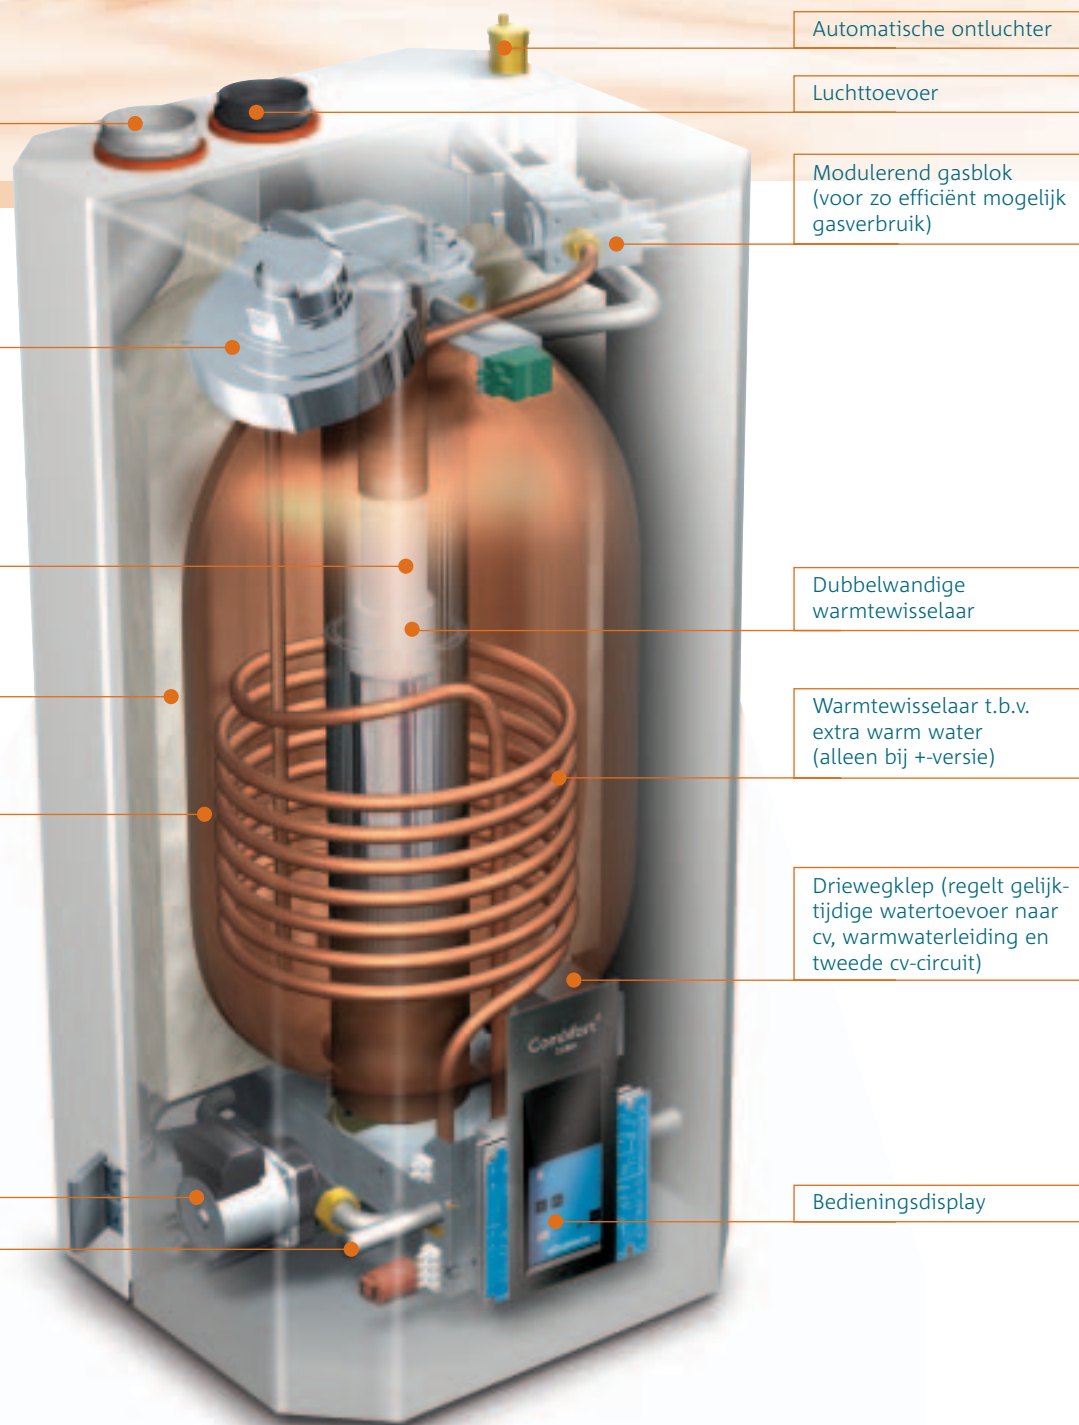

KWALITEIT, COMFORT EN ZEKERHEID